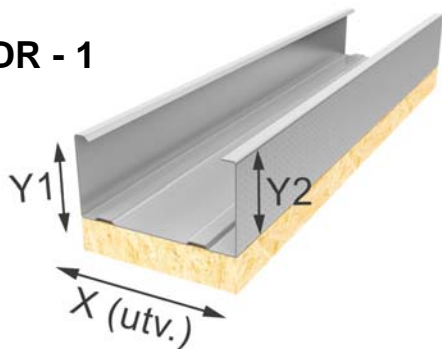

DR Dörregel och SKU Öppningskena

Dörregel DR-1 för enkel gips och DR-2 för dubbel gips i kombination med Öppningskena SKU ger det kostnadseffektiva öppningar för lätta innerdörrar.

DR - 1

DR - 2

SKU

Fakta

Beteckning	Plåttj. mm	Bredd (X) mm	Höjd (Y) mm	Längd mm		Antal st		Vikt kg/m	
				beställning	lager/std	bunt	pall		
DR70-1	0,50	70	35/37	max 4000			96	1,25	
DR95-1	0,50	95	35/37	max 4000			96	1,60	
DR45-2	0,50	45	35/37	max 4000			48	1,15	
DR70-2	0,50	70	35/37	max 4000			48	1,51	
<i>Plywood remsans längd är 2100 mm</i>									
SKU45-2	0,50	47	30	max 2000	890, 990	8	384	0,39	
SKU70-2	0,50	72	30	max 2000	890, 990	8	320	0,49	
SKU95-2	0,50	97	30	max 2000		8	256	0,59	
SKU120-2	0,50	122	30	max 2000		8	96	0,68	

Längd 890 mm passar till 8M, längd 990 mm passar 9M osv. Urklipp 40 mm i varje ände.

Vid användande av DR med 15 mm plywood ökas längden med 30 mm.

Sävsjö

Sävsjö Plåtindustri AB
Skepperstadvägen 3-5
Box 81, 567 22 Sävsjö
Tel: 0382-525 50
Fax 0382-129 30
info@savsjoplat.se