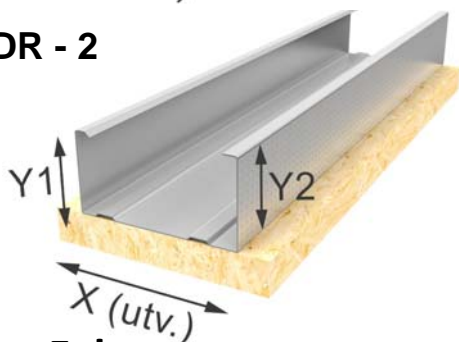

DR Dörregel och SKU Öppningskena

Dörregel DR-1 för enkel gips och DR-2 för dubbel gips i kombination med Öppningskena SKU ger det kostnadseffektiva öppningar för lätta innerdörrar.

DR - 1

DR - 2

SKU

Fakta

Beteckning	Plåttj. mm	Bredd (X) mm	Höjd (Y) mm	Längd mm		Antal st		Vikt kg/m	
				beställning	lager/std	bunt	pall		
DR70-1	0,50	70	35/37	max 4000			96	1,25	
DR95-1	0,50	95	35/37	max 4000			96	1,60	
DR45-2	0,50	45	35/37	max 4000			48	1,15	
DR70-2	0,50	70	35/37	max 4000			48	1,51	
<i>Plywood remsans längd är 2100 mm</i>									
SKU45-2	0,50	47	30	max 2000	890, 990	8	384	0,39	
SKU70-2	0,50	72	30	max 2000	890, 990	8	320	0,49	
SKU95-2	0,50	97	30	max 2000		8	256	0,59	
SKU120-2	0,50	122	30	max 2000		8	96	0,68	

Längd 890 mm passar till 8M, längd 990 mm passar 9M osv. Urklipp 40 mm i varje ände.

Vid användande av DR med 15 mm plywood ökas längden med 30 mm.

Sävsjö

Sävsjö Plåtindustri AB
Skepperstadvägen 3-5
Box 81, 567 22 Sävsjö
Tel: 0382-525 50
Fax 0382-129 30
info@savsjoplat.se