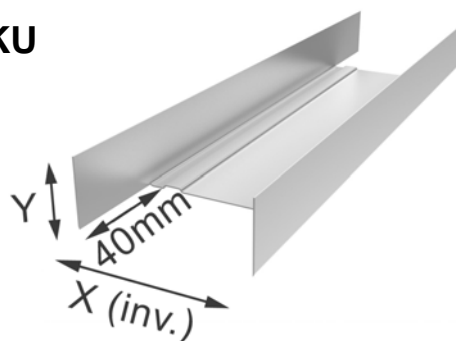

DR Dörregel och SKU Öppningskena

Dörregel DR-1 för enkel gips och DR-2 för dubbel gips i kombination med Öppningskena SKU ger det kostnadseffektiva öppningar för lätta innerdörrar.

DR - 1

DR - 2

SKU

Fakta

Beteckning	Plåttj. mm	Bredd (X) mm	Höjd (Y) mm	Längd mm		Antal st		Vikt kg/m	
				beställning	lager/std	bunt	pall		
DR70-1	0,50	70	35/37	max 4000			96	1,25	
DR95-1	0,50	95	35/37	max 4000			96	1,60	
DR45-2	0,50	45	35/37	max 4000			48	1,15	
DR70-2	0,50	70	35/37	max 4000			48	1,51	
<i>Plywood remsans längd är 2100 mm</i>									
SKU45-2	0,50	47	30	max 2000	890, 990	8	384	0,39	
SKU70-2	0,50	72	30	max 2000	890, 990	8	320	0,49	
SKU95-2	0,50	97	30	max 2000		8	256	0,59	
SKU120-2	0,50	122	30	max 2000		8	96	0,68	

Längd 890 mm passar till 8M, längd 990 mm passar 9M osv. Urklipp 40 mm i varje ände.

Vid användande av DR med 15 mm plywood ökas längden med 30 mm.

Sävsjö

Sävsjö Plåtindustri AB
Skepperstadvägen 3-5
Box 81, 567 22 Sävsjö
Tel: 0382-525 50
Fax 0382-129 30
info@savsjoplat.se