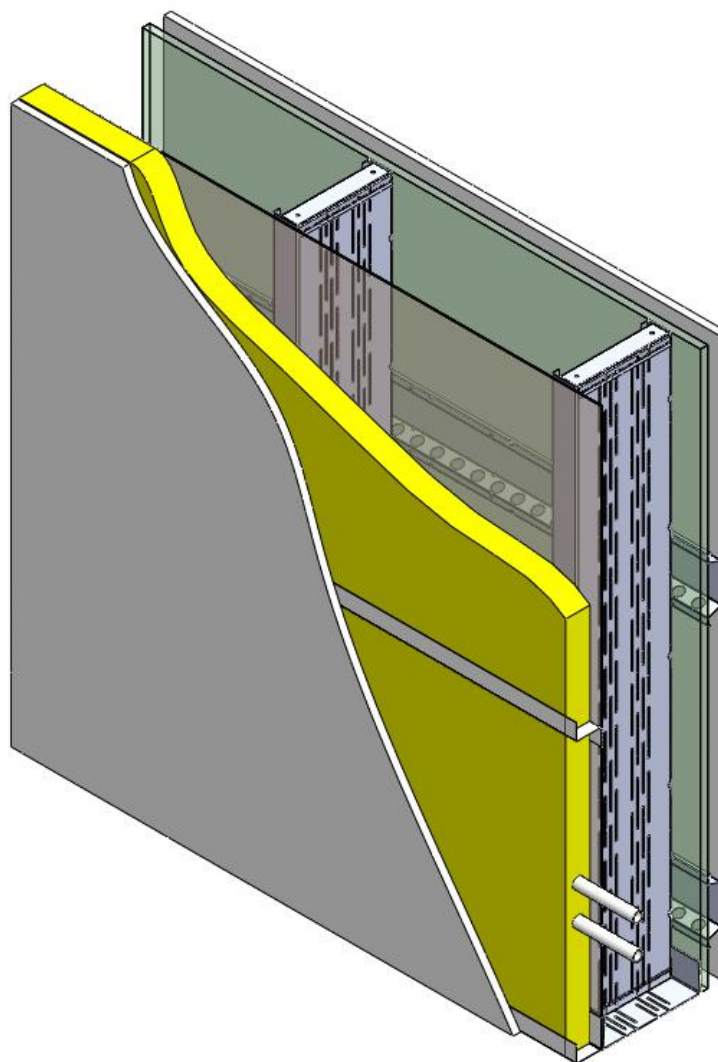

VL Ventilerad fasadläkt

	Lagervara		Beställningsvara			
	Beteckning	Plåttj mm	Dimension mm	Längd/mm std	Förpackning bunt/pall	Vikt kg/m
	VL70-0,7	0,7	105x25	3000	8 / --	0,83
	VL100-0,7	0,7	135x25	3000	8 / --	0,99
	VL70-1,0	1,0	105x25	3000	8 / --	1,18
	VL100-1,0	1,0	135x25	3000	8 / --	1,42
	VL70-0,7 lack	0,7	105x25	3000	8 / --	0,83
	VL100-0,7 lack	0,7	135x25	3000	8 / --	0,99
	VL70-1,0 lack	1,0	105x25	3000	8 / --	1,18
	VL100-1,0 lack	1,0	135x25	3000	8 / --	1,42

H10-list för 9 mm gipsskiva

	Lagervara		Beställningsvara			
	Beteckning	Plåttj mm	Dimension mm	Längd/mm std	Förpackning bunt/pall	Vikt kg/m
	H10	1,0	39x22x12,5	3000	50 / 400	0,08